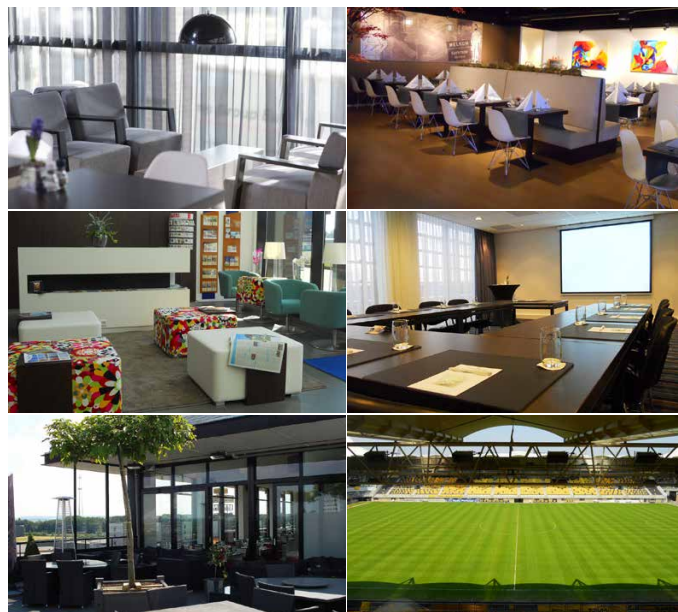

HOTELFACILITEITEN

Gratis WiFi

E-bike verhuur

Gratis parkeren

Fitness

Brasserie Parkstad

Bar/Lounge