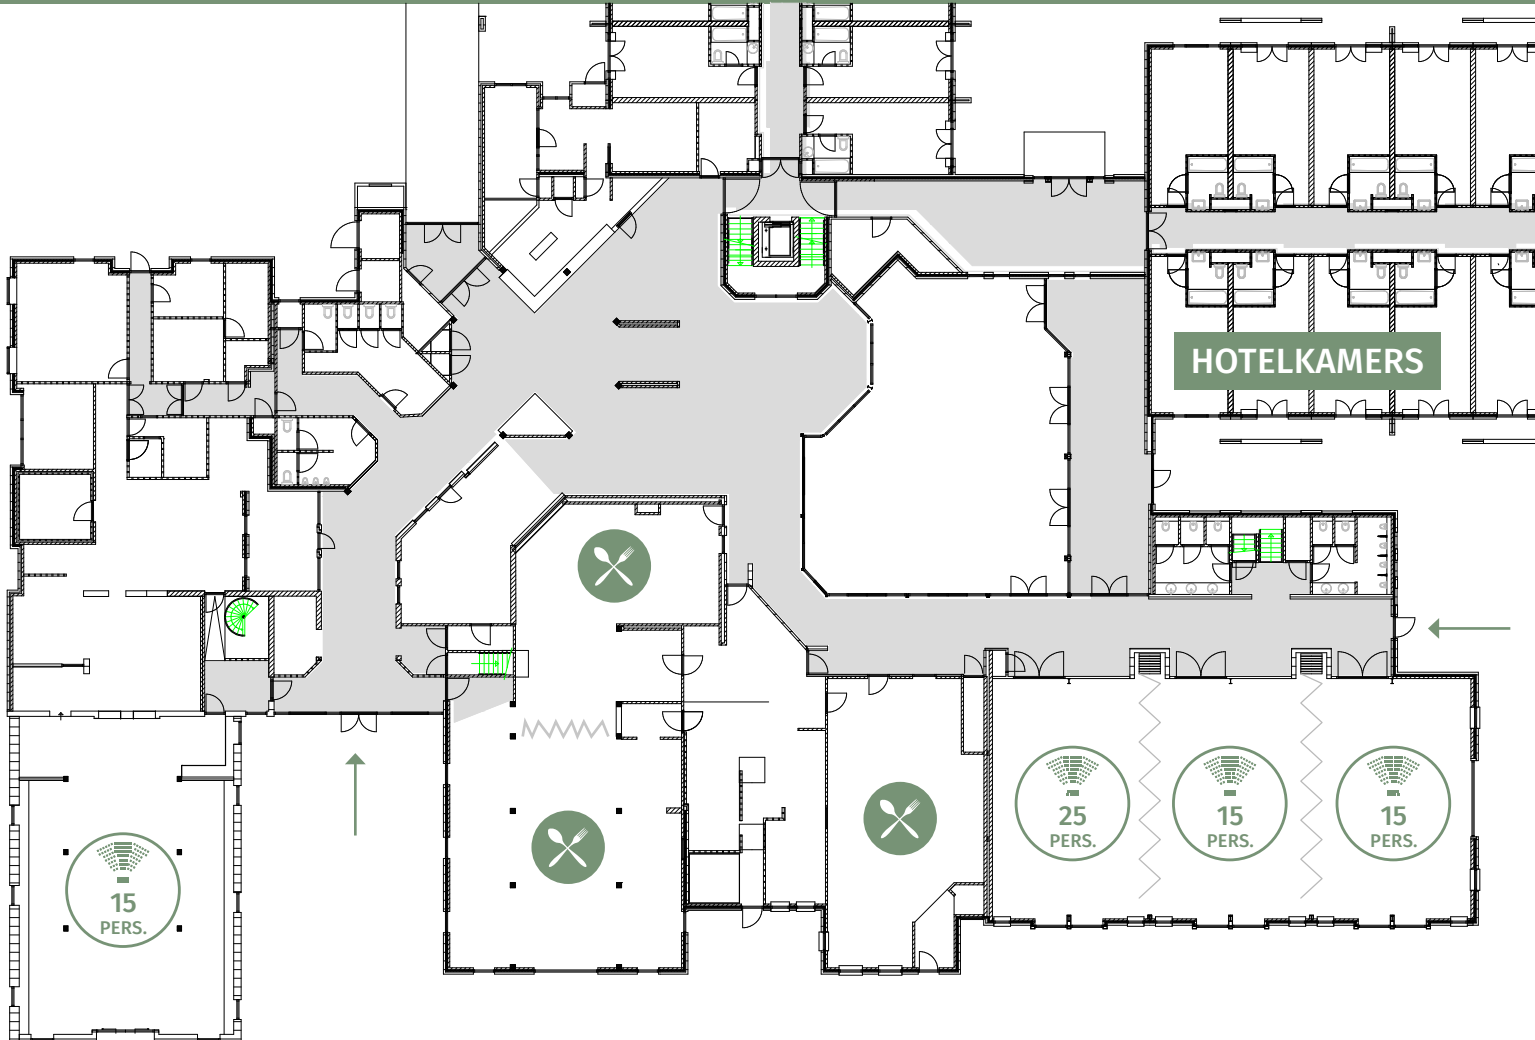

Een uniek Hybride Event

voor 70 personen

4
ZALEN

3
BUFFETTEN

2
ENTREES

Eén aanspreekpunt voor alle zakelijke reserveringen

Tel. +31 (0)347 - 329 092 | sales@fletcher.nl