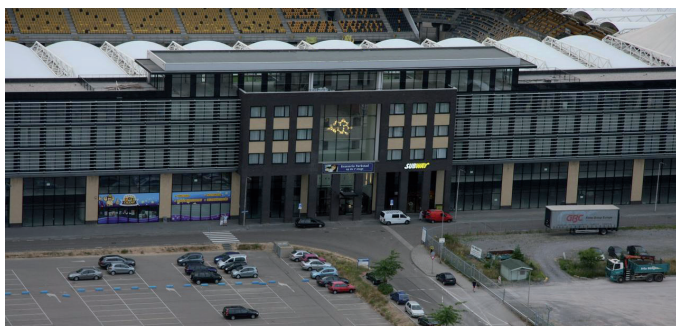

### HOTEL-RESTAURANT PARKSTAD-ZUID LIMBURG \*\*\*\*

In het zuiden van Limburg, vlakbij de Duitse grens, vind je Fletcher Hotel-Restaurant Parkstad-Zuid Limburg. Het hotel is gelegen in het stadion van voetbalclub Roda JC en brengt hierdoor een sportieve sfeer met zich mee. Met een sfeervol restaurant en moderne kamers, kom je niets tekort in het hotel. Of je nu de voetballers vanuit de Skybox aan komt moedigen of voor een paar dagen wilt vergaderen, het is allemaal mogelijk. Ter ontspanning heeft het hotel een sauna en voor inspanning is er een fitness aanwezig. Het hotel ligt dichtbij de grote steden Maastricht, Valkenburg en Aken, en binnen 10 minuten ben je in Duitsland: vanuit het hotel kun je genoeg culturele uitstapjes ondernemen.

### MEETINGS & EVENTS

Vanwege de unieke locatie in het Roda JC-stadion, is ons hotel de ideale locatie voor een vergadering, training, seminar, cursus of bedrijfspresentatie. Onze businesslounge is verbonden met de vergaderzalen, wat ideaal is voor een korte pauze. De 3 zalen bieden een capaciteit tot 70 personen. Wat het doeleinde ook is, wij bieden je de perfecte vergaderlocatie in Kerkrade. Het hotel is gemakkelijk te bereiken via de snelweg A76/A79. In het gehele hotel is er gratis WiFi beschikbaar. Elke vergaderruimte is voorzien van moderne audiovisuele apparatuur.